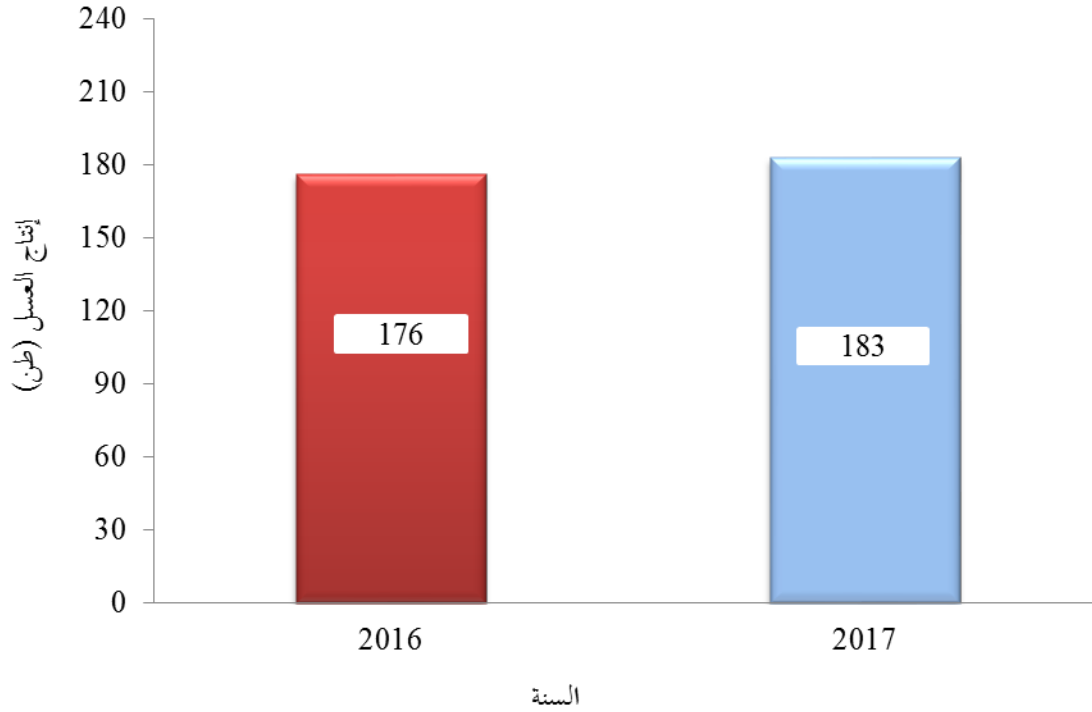

## الإحصاءات العامة: 3.7% ارتفاع كمية إنتاج العسل خلال عام 2017 مقارنة مع عام 2016

أصدرت دائرة الإحصاءات العامة تقريرها السنوي حول النتائج الأولية لمسح المناحل لعام 2017، حيث أشار التقرير إلى ارتفاع كمية العسل المنتج بنسبة مقدارها 4% في عام 2017، حيث بلغت 183 طن مقارنة مع 176 طن في عام 2016 (الشكل 1) وأظهرت النتائج انخفاض كمية حبوب اللقاح المنتجة حيث بلغت 2,314 كيلو غراماً في عام 2017 بنسبة 2.5% مقارنة مع عام 2016، كما بينت النتائج انخفاض إنتاج طرود النحل بنسبة 7.1% في عام 2017، مقارنة مع عام 2016، كذلك انخفاض إنتاج ملكات النحل بنسبة 12% في عام 2017 مقارنة مع عام 2016.

جدول 1: كميات إنتاج المناحل خلال عامي 2016 و 2017

نسبة التغير %	السنة		المادة المنتجة
	2017	2016	
4	183	176	عسل النحل (طن)
(2.5)	2,314	2,373	حبوب اللقاح (كغم)
(7.1)	3,006	3,236	طرود النحل (طرود)
(12)	4,085	4,644	ملكات النحل (ملكة)

المصدر: دائرة الإحصاءات العامة مسح المناحل لعامي 2016 و 2017

شكل 1: كمية إنتاج العسل خلال عامي 2016 و2017 (طن)

وأشار التقرير إلى انخفاض عدد النحالين بنسبة طفيفه بلغت 6% خلال عام 2017 مقارنة مع عام 2016 ، حيث انخفض العدد من 1,066 نحال في عام 2016 إلى 1,003 نحال في عام 2017 (الشكل 2). وقد بينت النتائج ارتفاع على أعداد طوائف النحل بما نسبته 5.4% خلال عام 2017 مقارنة مع عام 2016 ، حيث بلغ عدد طوائف النحل 42,596 طائفة خلال عام 2017 مقابل 40,383 طائفة لنفس الفترة من عام 2016 (الشكل 3) كما ان معدل إنتاجية الطائفة للعسل قد انخفضت بنسبة ضئيلة حيث بلغت 4.4 كيلوغرام للطائفة الواحدة خلال عام 2016 إلى 4.3 كيلوغرام خلال عام 2017 ، أي بما نسبته 2.3%.

المصدر: دائرة الإحصاءات العامة مسح المناحل لعامي 2016 و 2017

شكل 2 : عدد النحالين خلال عامي 2016 و 2017

شكل 3: عدد طوائف النحل خلال عامي 2016 و 2017

ومن الجدير بالذكر أن دائرة الإحصاءات العامة تنفذ مسح المناحل مرة كل ستة أشهر من خلال زيارة المناحل والالتقاء مع النحالين، حيث تم سحب عينة ممثلة حجمها 209 نحال من العدد الكلي البالغ 1003 نحال موزعين في كافة أنحاء المملكة.