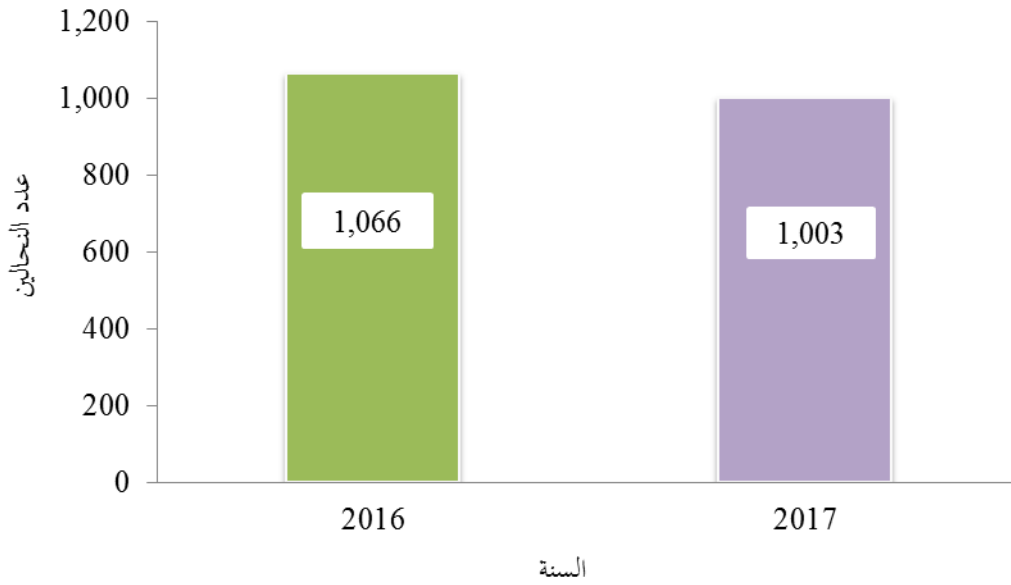

شكل 2 : عدد النحالين خلال عامي 2016 و 2017