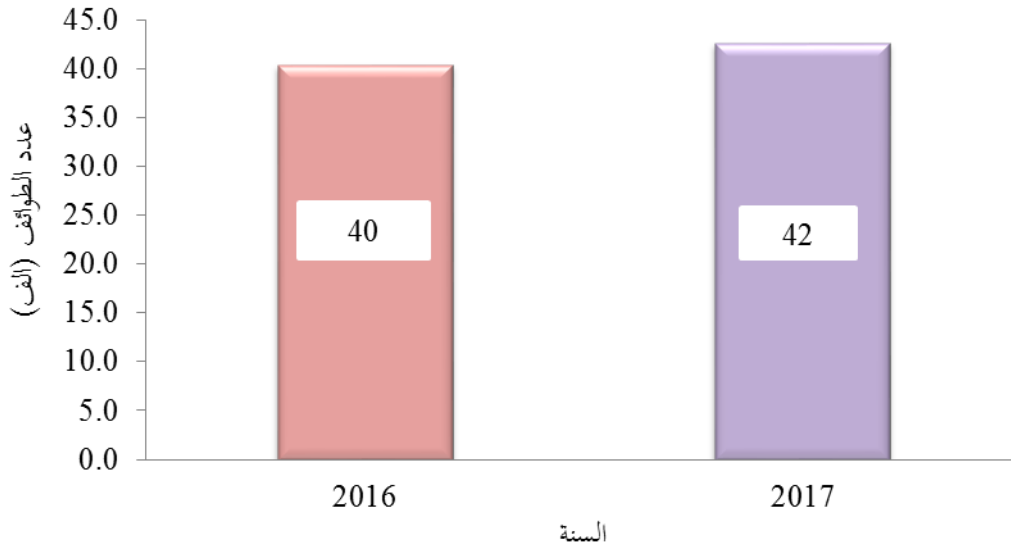

## الإحصاءات العامة: 3.7% ارتفاع كمية إنتاج العسل خلال عام 2017 مقارنة مع عام 2016

أصدرت دائرة الإحصاءات العامة تقريرها السنوي حول النتائج الأولية لمسح المناحل لعام 2017، حيث أشار التقرير إلى ارتفاع كمية العسل المنتج بنسبة مقدارها 4% في عام 2017، حيث بلغت 183 طن مقارنة مع 176 طن في عام 2016 (الشكل 1) وأظهرت النتائج انخفاض كمية حبوب اللقاح المنتجة حيث بلغت 2,314 كيلو غراماً في عام 2017 بنسبة 2.5% مقارنة مع عام 2016، كما بينت النتائج انخفاض إنتاج طرود النحل بنسبة 7.1% في عام 2017، مقارنة مع عام 2016، كذلك انخفاض إنتاج ملكات النحل بنسبة 12% في عام 2017 مقارنة مع عام 2016.

المصدر: دائرة الإحصاءات العامة مسح المناحل لعامي 2016 و 2017

شكل 1: كمية إنتاج العسل خلال عامي 2016 و2017 (طن)

وأشار التقرير إلى انخفاض عدد النحالين بنسبة طفيفه بلغت 6% خلال عام 2017 مقارنة مع عام 2016 ، حيث انخفض العدد من 1,066 نحال في عام 2016 إلى 1,003 نحال في عام 2017 (الشكل 2). وقد بينت النتائج ارتفاع على أعداد طوائف النحل بما نسبته 5.4% خلال عام 2017 مقارنة مع عام 2016 ، حيث بلغ عدد طوائف النحل 42,596 طائفة خلال عام 2017 مقابل 40,383 طائفة لنفس الفترة من عام 2016 (الشكل 3) كما ان معدل إنتاجية الطائفة للعسل قد انخفضت بنسبة ضئيلة حيث بلغت 4.4 كيلوغرام للطائفة الواحدة خلال عام 2016 إلى 4.3 كيلوغرام خلال عام 2017 ، أي بما نسبته 2.3%.

جدول 2: عدد النحالين وطوائف النحل ومعدل إنتاج الطائفة من العسل خلال عامي 2016 و2017

نسبة التغير %	السنة		النوع
	2017	2016	
(6)	1,003	1,066	النحالين (عدد)
5.4	42,596	40,383	طوائف النحل (طائفة)
(2.3)	4.3	4.4	إنتاجية الطائفة الواحدة من العسل (كغم)

المصدر: دائرة الإحصاءات العامة مسح المناحل لعامي 2016 و 2017

شكل 2 : عدد النحالين خلال عامي 2016 و 2017

شكل 3: عدد طوائف النحل خلال عامي 2016 و 2017

ومن الجدير بالذكر أن دائرة الإحصاءات العامة تنفذ مسح المناحل مرة كل ستة أشهر من خلال زيارة المناحل والالتقاء مع النحالين، حيث تم سحب عينة ممثلة حجمها 209 نحال من العدد الكلي البالغ 1003 نحال موزعين في كافة أنحاء المملكة.