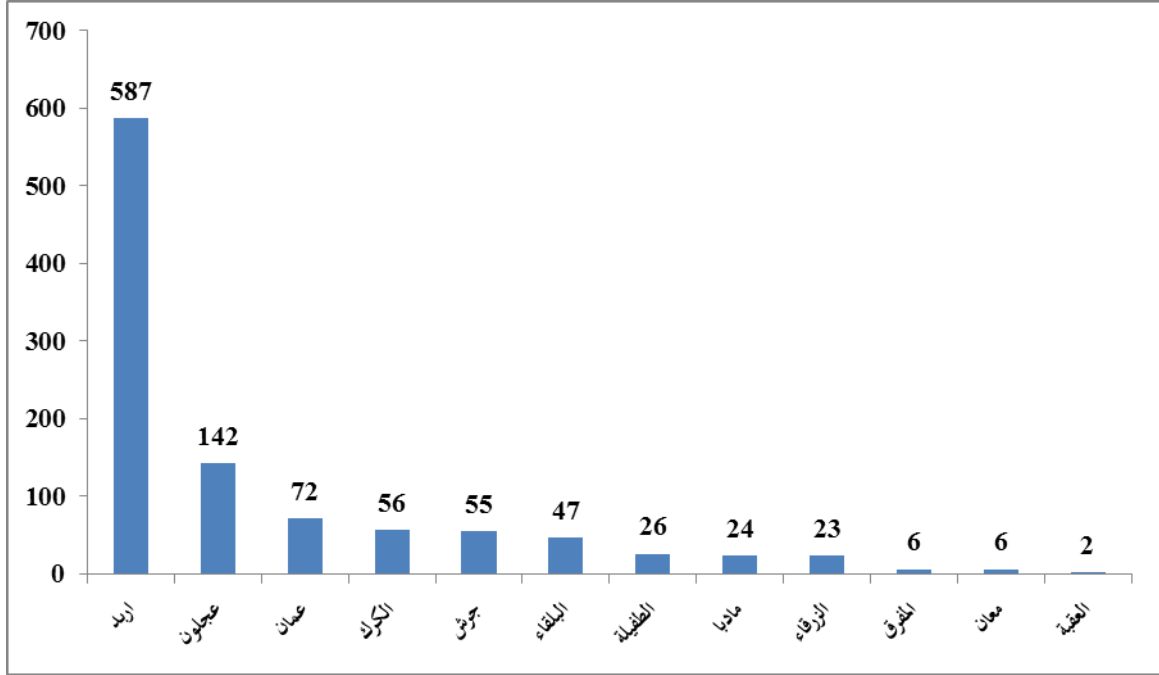

الشكل 1: عدد حيازات النحل حسب المحافظة 2017

المصدر: دائرة الإحصاءات العامة/ التعداد الزراعي، 2017

أشارت نتائج التعداد الزراعي لعام 2017 إلى أن محافظة اربد حازت على المرتبة الأولى من حيث توزيع طوائف النحل حسب المحافظات، ويتركز فيها حوالي 44.2% من طوائف النحل في الأردن وبمجموع 22,963 خلية حسب المحافظات ، تلتها محافظة عجلون في عدد طوائف النحل وبنسبة 17.2%، في حين كانت، المفرق، معان، والزرقاء أقل المحافظات في عدد طوائف النحل وتركز فيها 0.1%، 0.2%، 1.1% على التوالي من إجمالي عدد الطوائف بينما لم تسجل محافظة العقبة أي وجود لطوائف النحل فيها. (الجدول 2، الشكل 2).

الجدول 2: عدد طوائف النحل حسب السلالة، 2017