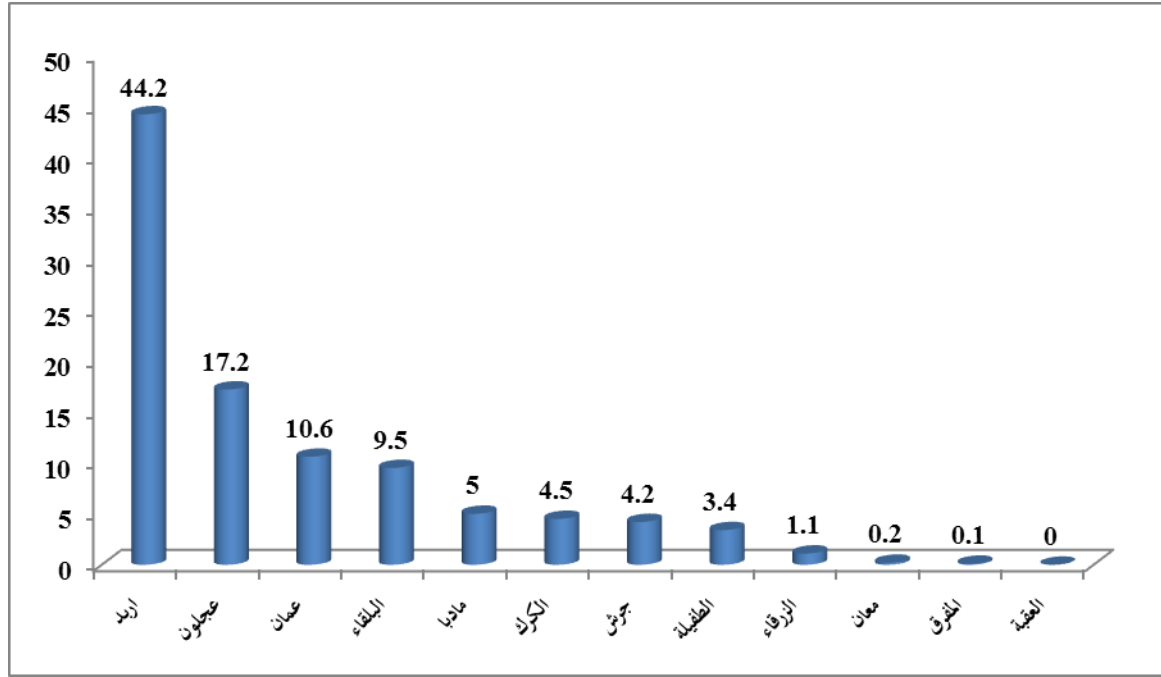

المصدر: دائرة الإحصاءات العامة/ التعداد الزراعي، 2017

أظهرت النتائج أن طوائف النحل من النوع المهجن بلغ عددها 38,315 طائفةً من مجموع طوائف النحل في الأردن في عام 2017، وكذلك بلغت طوائف النحل من السلالة البلدية حوالي 11,386 طائفةً لنفس السنة. وسجلت طوائف النحل من النوع الأجنبي حوالي 2,264 طائفةً من المجموع الكلي لطوائف النحل في الأردن.

وتشير بيانات (الجدول 3) إلى تركيز طوائف النحل المهجن في محافظات اردب، عجلون، عمان حيث بلغ عددها 17,760، 5,737، 4,657 على التوالي، بينما تركز أعلى عدد لطوائف النحل من النوع البلدي في محافظات اردب، عجلون، مادبا حيث بلغ عددها 3,565، 2,997، 1,943 طائفةً على التوالي، وكانت الاعداد الأعلى لطوائف النحل من النوع