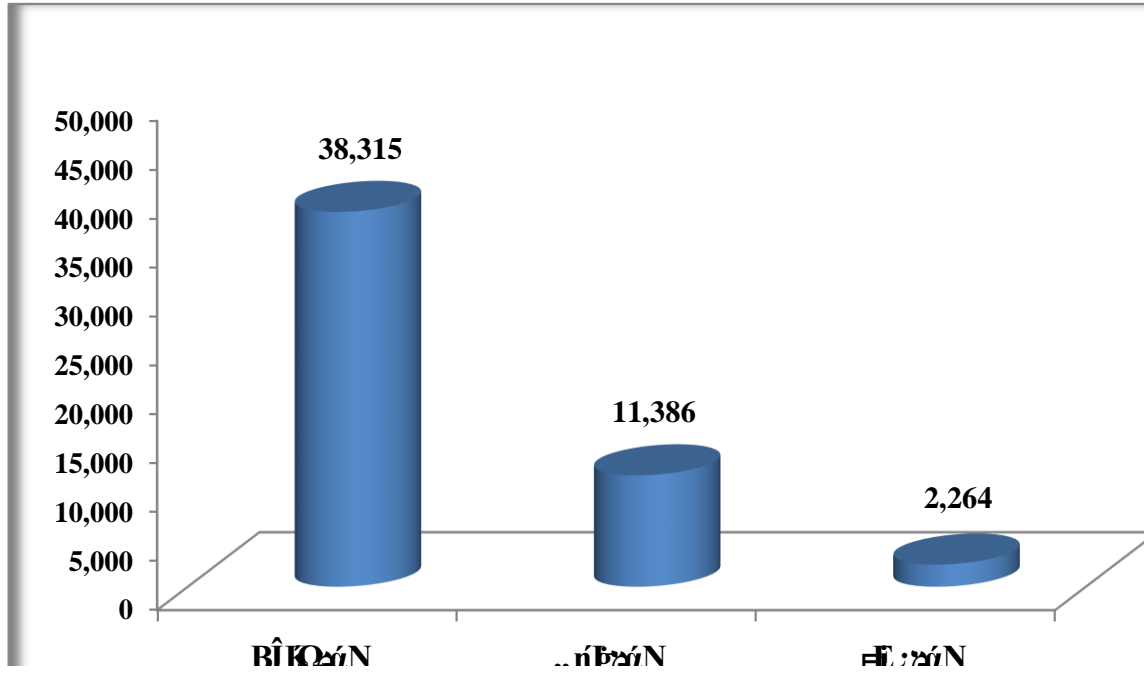

الأجنبي في كل من محافظات اربد، عجلون والزرقاء، حيث بلغ عددها 1,638، 214، 174 طائفةً على التوالي.

الجدول 3: عدد طوائف النحل حسب المحافظة والسلالة، 2017

المحافظة	طوائف بلدي	طوائف أجنبي	طوائف مهجن
عمان	775	82	4,657
البلقاء	915	70	3,933
الزرقاء	40	174	349
مادبا	1,943	0	655
اربد	3,565	1,638	17,760
المفرق	30	4	8
جرش	439	66	1,659
عجلون	2,997	214	5,737
الكرك	633	12	1,710
الطفيلة	32	4	1,742
معان	13	0	105
العقبة	4	0	0
المجموع	11,386	2,264	38,315

المصدر: دائرة الإحصاءات العامة/التعداد الزراعي، 2017.

الشكل 3: عدد طوائف النحل حسب السلالة 2017

الشكل 3: عدد طوائف النحل حسب السلالة 2017

المصدر: دائرة الإحصاءات العامة/ التعداد الزراعي، 2017.

لمزيد من المعلومات الاتصال م.حنان الشوابكة هاتف/065300700 فرعي 1358