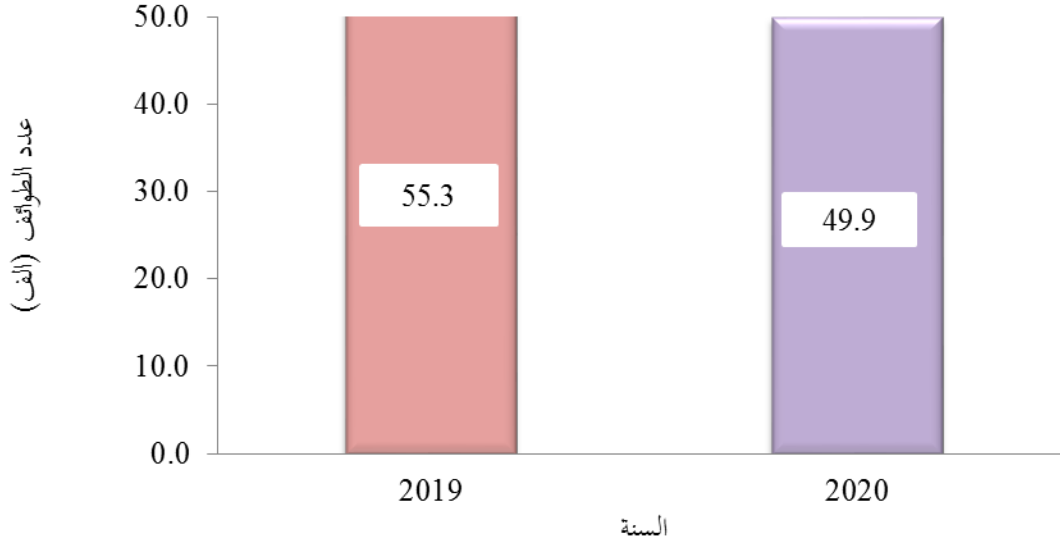

### 3% ارتفاع كمية إنتاج العسل خلال عام 2020 مقارنة مع عام 2019

أصدرت دائرة الإحصاءات العامة تقريرها السنوي حول النتائج الأولية لمسح المناحل لعام 2020، حيث أشار التقرير إلى ارتفاع كمية العسل المنتج بنسبة مقدارها 3% في عام 2020، حيث بلغت 326.3 طن مقارنة مع 316.9 طن في عام 2019 (الشكل 1)، وأظهرت النتائج ارتفاع كمية حبوب اللقاح المنتجة، حيث بلغت 5,140 كيلوغراماً في عام 2020 بنسبة 131% مقارنة مع عام 2019 التي بلغت كميتها 2,224 كغم. كما بينت النتائج ارتفاع إنتاج طرود النحل بنسبة 91.6% في عام 2020، مقارنة مع عام 2019، كذلك انخفاض إنتاج ملكات النحل بنسبة 62% في عام 2020 مقارنة مع عام 2019.

المصدر: دائرة الإحصاءات العامة مسح المناحل لعامي 2019 و 2020

شكل 1: كمية إنتاج العسل خلال عامي 2019 و2020 (طن)

وأشار التقرير إلى ارتفاع عدد النحالين بنسبة بلغت 0.89% خلال عام 2020 مقارنة مع عام 2019، حيث ارتفع العدد من 1,462 نحال في عام 2019 إلى 1,475 نحال في عام 2020 (الشكل 2). وقد بينت النتائج انخفاض على أعداد طوائف النحل بما نسبته 9.6% خلال عام 2020 مقارنة مع عام 2019، حيث بلغ عدد طوائف النحل 49,953 طائفة خلال عام 2020 مقابل 55,284 طائفة لنفس الفترة من عام 2019 (الشكل 3) كما ان معدل إنتاجية الطائفة للعسل قد ارتفعت بنسبة واضحة حيث بلغت 5.7 كيلوغرام للطائفة الواحدة خلال عام 2019 إرتفعت إلى 6.5 كيلوغرام خلال عام 2020، أي بما نسبته 14%.

جدول 2: عدد النحالين وطوائف النحل ومعدل إنتاج الطائفة من العسل خلال عامي 2019 و2020

نسبة التغير %	السنة		النوع
	2020	2019	
0.89	1,475	1,462	النحالين (عدد)
(9.6)	49,953	55,284	طوائف النحل (طائفة)
14	6.5	5.7	إنتاجية الطائفة الواحدة من العسل (كغم/طائفة)

المصدر: دائرة الإحصاءات العامة مسح المناحل لعامي 2019 و2020

شكل 2: عدد النحالين خلال عامي 2019 و2020

شكل 3: عدد طوائف النحل خلال عامي 2019 و 2020

ومن الجدير بالذكر أن دائرة الإحصاءات العامة تنفذ مسح المناحل مرة في السنة من خلال زيارة المناحل والالتقاء مع النحالين، حيث تم سحب عينة ممثلة حجمها 320 نحال من العدد الكلي البالغ 1475 نحال موزعين في كافة أنحاء المملكة.