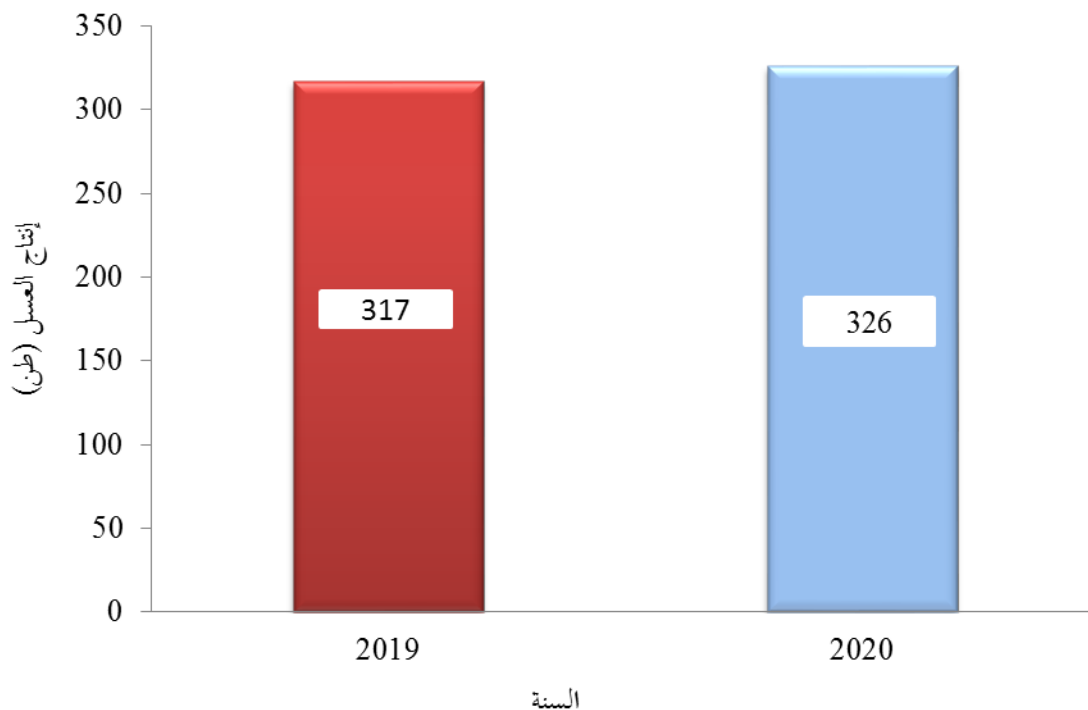

### 3% ارتفاع كمية إنتاج العسل خلال عام 2020 مقارنة مع عام 2019

أصدرت دائرة الإحصاءات العامة تقريرها السنوي حول النتائج الأولية لمسح المناحل لعام 2020، حيث أشار التقرير إلى ارتفاع كمية العسل المنتج بنسبة مقدارها 3% في عام 2020، حيث بلغت 326.3 طن مقارنة مع 316.9 طن في عام 2019 (الشكل 1)، وأظهرت النتائج ارتفاع كمية حبوب اللقاح المنتجة، حيث بلغت 5,140 كيلوغراماً في عام 2020 بنسبة 131% مقارنة مع عام 2019 التي بلغت كميتها 2,224 كغم. كما بينت النتائج ارتفاع إنتاج طرود النحل بنسبة 91.6% في عام 2020، مقارنة مع عام 2019، كذلك انخفاض إنتاج ملكات النحل بنسبة 62% في عام 2020 مقارنة مع عام 2019.

جدول 1: كميات إنتاج المناحل خلال عامي 2019 و 2020

نسبة التغير %	السنة		المادة المنتجة
	2020	2019	
3.0	326.3	316.9	عسل النحل (طن)
131.0	5,140	2,224	حبوب اللقاح (كغم)
91.6	6,487	3,384	طرود النحل (طرود)
(62)	2,317	6,163	ملكات النحل (ملكة)

المصدر: دائرة الإحصاءات العامة مسح المناحل لعامي 2019 و 2020

شكل 1: كمية إنتاج العسل خلال عامي 2019 و2020 (طن)

وأشار التقرير إلى ارتفاع عدد النحالين بنسبة بلغت 0.89% خلال عام 2020 مقارنة مع عام 2019، حيث ارتفع العدد من 1,462 نحال في عام 2019 إلى 1,475 نحال في عام 2020 (الشكل 2). وقد بينت النتائج انخفاض على أعداد طوائف النحل بما نسبته 9.6% خلال عام 2020 مقارنة مع عام 2019، حيث بلغ عدد طوائف النحل 49,953 طائفة خلال عام 2020 مقابل 55,284 طائفة لنفس الفترة من عام 2019 (الشكل 3) كما ان معدل إنتاجية الطائفة للعسل قد ارتفعت بنسبة واضحة حيث بلغت 5.7 كيلوغرام للطائفة الواحدة خلال عام 2019 إرتفعت إلى 6.5 كيلوغرام خلال عام 2020، أي بما نسبته 14%.

جدول 2: عدد النحالين وطوائف النحل ومعدل إنتاج الطائفة من العسل خلال عامي 2019 و2020

نسبة التغير %	السنة		النوع
	2020	2019	
0.89	1,475	1,462	النحالين (عدد)
(9.6)	49,953	55,284	طوائف النحل (طائفة)
14	6.5	5.7	إنتاجية الطائفة الواحدة من العسل (كغم/طائفة)