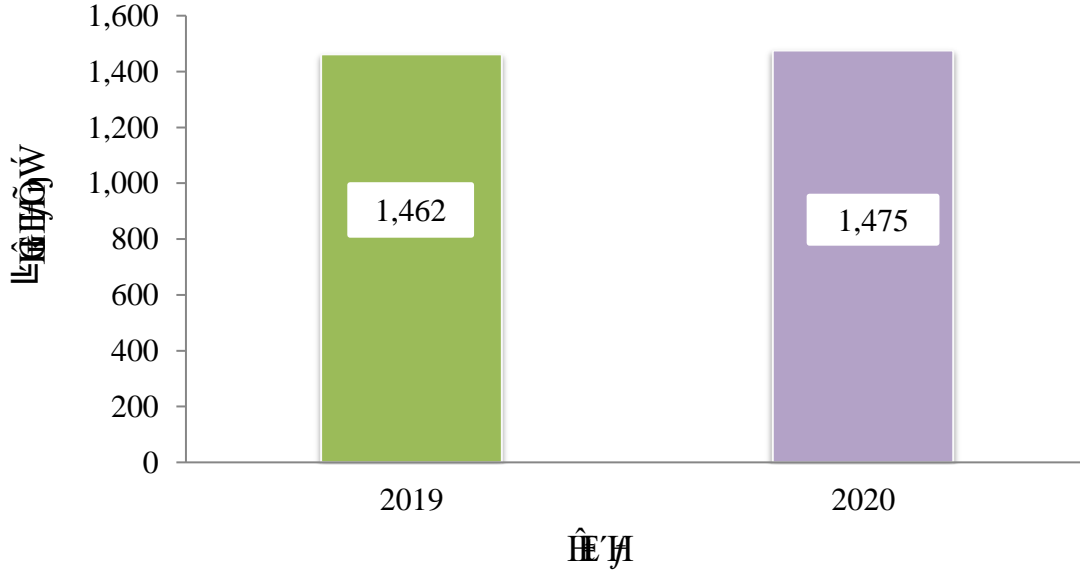

شكل 2: عدد النحالين خلال عامي 2019 و2020